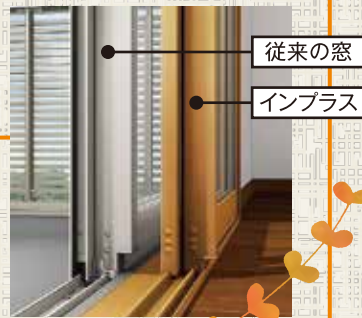

内窓 インプラス

今ある窓に、さらに窓を
プラスして断熱効果を高
めることで快適な住空間
に変わります。

プラスワン ぬくぬくアイテム

無線LAN対応リモコン(見まもり 機能付)

スマートフォンを使って家の外からでもお湯はりや
床暖房のリモコン操作ができます。寒い日でも家に
帰るころにはお部屋やお風呂があったか。さらに
離れて暮らす家族の見まもりもできます。

※写真はノーリツRC-G001EW

外出先からも
寒さ対策!!