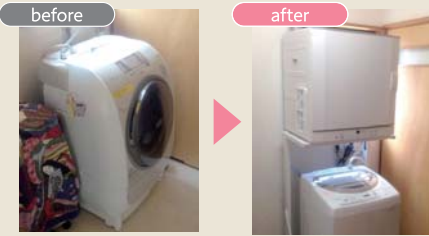

●こんな方に●

共働きで毎日忙しい、家事の時間を
短縮したい方に！

●こんな方に●

部活動のユニフォームの洗濯など、
お子さまの洗濯物がたくさんある
ご家庭に！

脱衣室の
限られたスペースを
活かして
設置できます！

洗濯機の上の
デッドスペースに
収めることができます。

[301]リンナイ
RDT-52S 5kg乾燥
高さ684×幅654×奥行545
② 138,000円 (税別)

40%OFF!