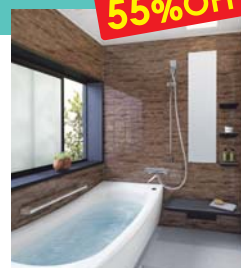

55%OFF!

システムバス 工事費別途

TOTO システムバス 1616(1坪サイズ)
 サザナ Sタイプ(基本仕様)

- 魔法びん浴槽 ●お掃除ラクラクほっカラリ床
- 節水エアインシャワー ●お掃除ラクラクカウンター
- お掃除ラクラク鏡

◎837,000円～(税別)

37.6万円～ (税別)

55%OFF!

トイレ 工事費別途

TOTO ネオレストAH1
 (タンクレストイレ)

TOTOだけの3つの強みで、黒ずみを抑えて、自動できれいに。従来の約1/3の水で洗浄し、多彩な節電方法で年間の電気料金ダウン。

◎344,000円(税別)

24.0万円 (税別)

30%OFF!

洗面化粧台 工事費別途

TOTO サクア 750タイプ

- ひろびろ陶器ボウル
- エアインスイング水栓
- 奥ひろ収納
- LED照明付三面鏡